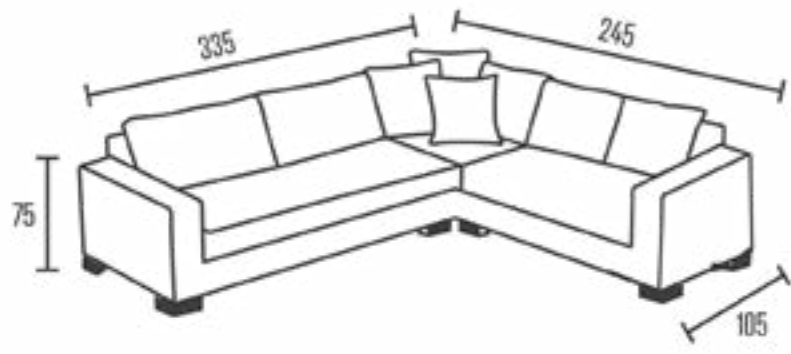

Roda
Köşe Takımı / *Corner Set*

Kumaş Kodları:
Takım: Eternal 164790004194

	Genişlik	Yükseklik	Derinlik
Berjer (Gonca)	85	86	96
Puf	70	65	35