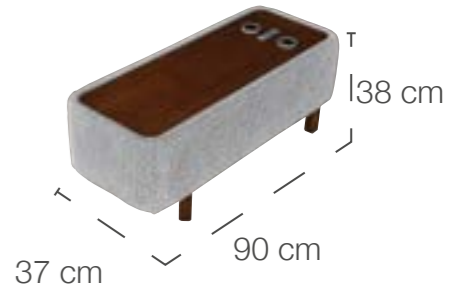

Kumaş Kodları:  
Takım: Asvan 10-01

Versiyon 3

Versiyon 4

Icon  
Köşe Takımı / Corner Set

Tuna  
Köşe Takımı / Corner Set

**Tuna**  
Köşe Takımı / Corner Set

**Tuna**  
Köşe Takımı / Corner Set

Kumaş Kodları:  
Takım: Montreal 1014