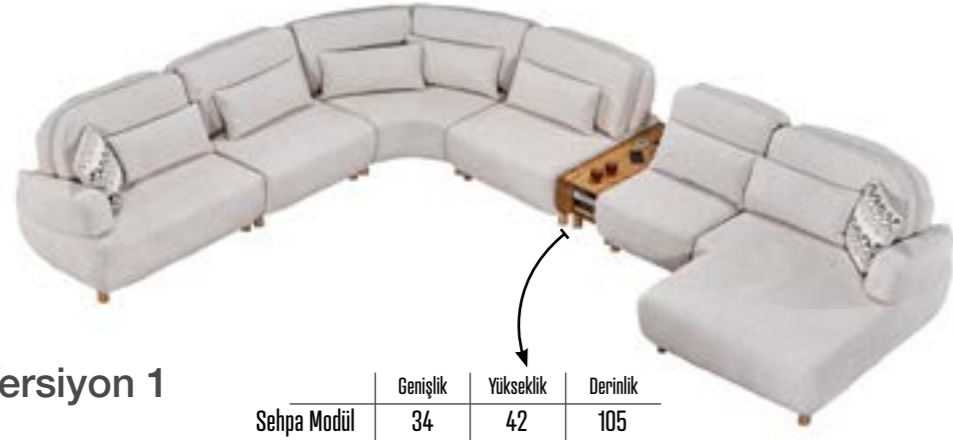

Lion  
Köşe Takımı / Corner Set

Versiyon 1

Sehpa Modül	Genişlik	Yükseklik	Derinlik
	34	42	105

**Lion**  
Köşe Takımı / Corner Set

Versiyon 2

120 cm

180 cm

90 cm