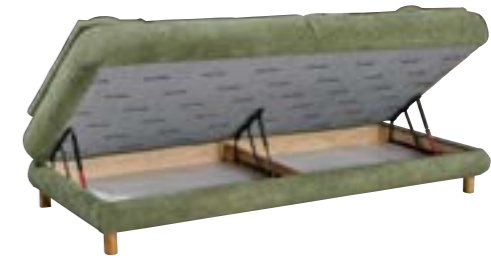

Tuna

Koltuk Takımı / Sofa Set

Kumaş Kodları:
3+1: Montreal 1001
3'lü: Montreal 1014